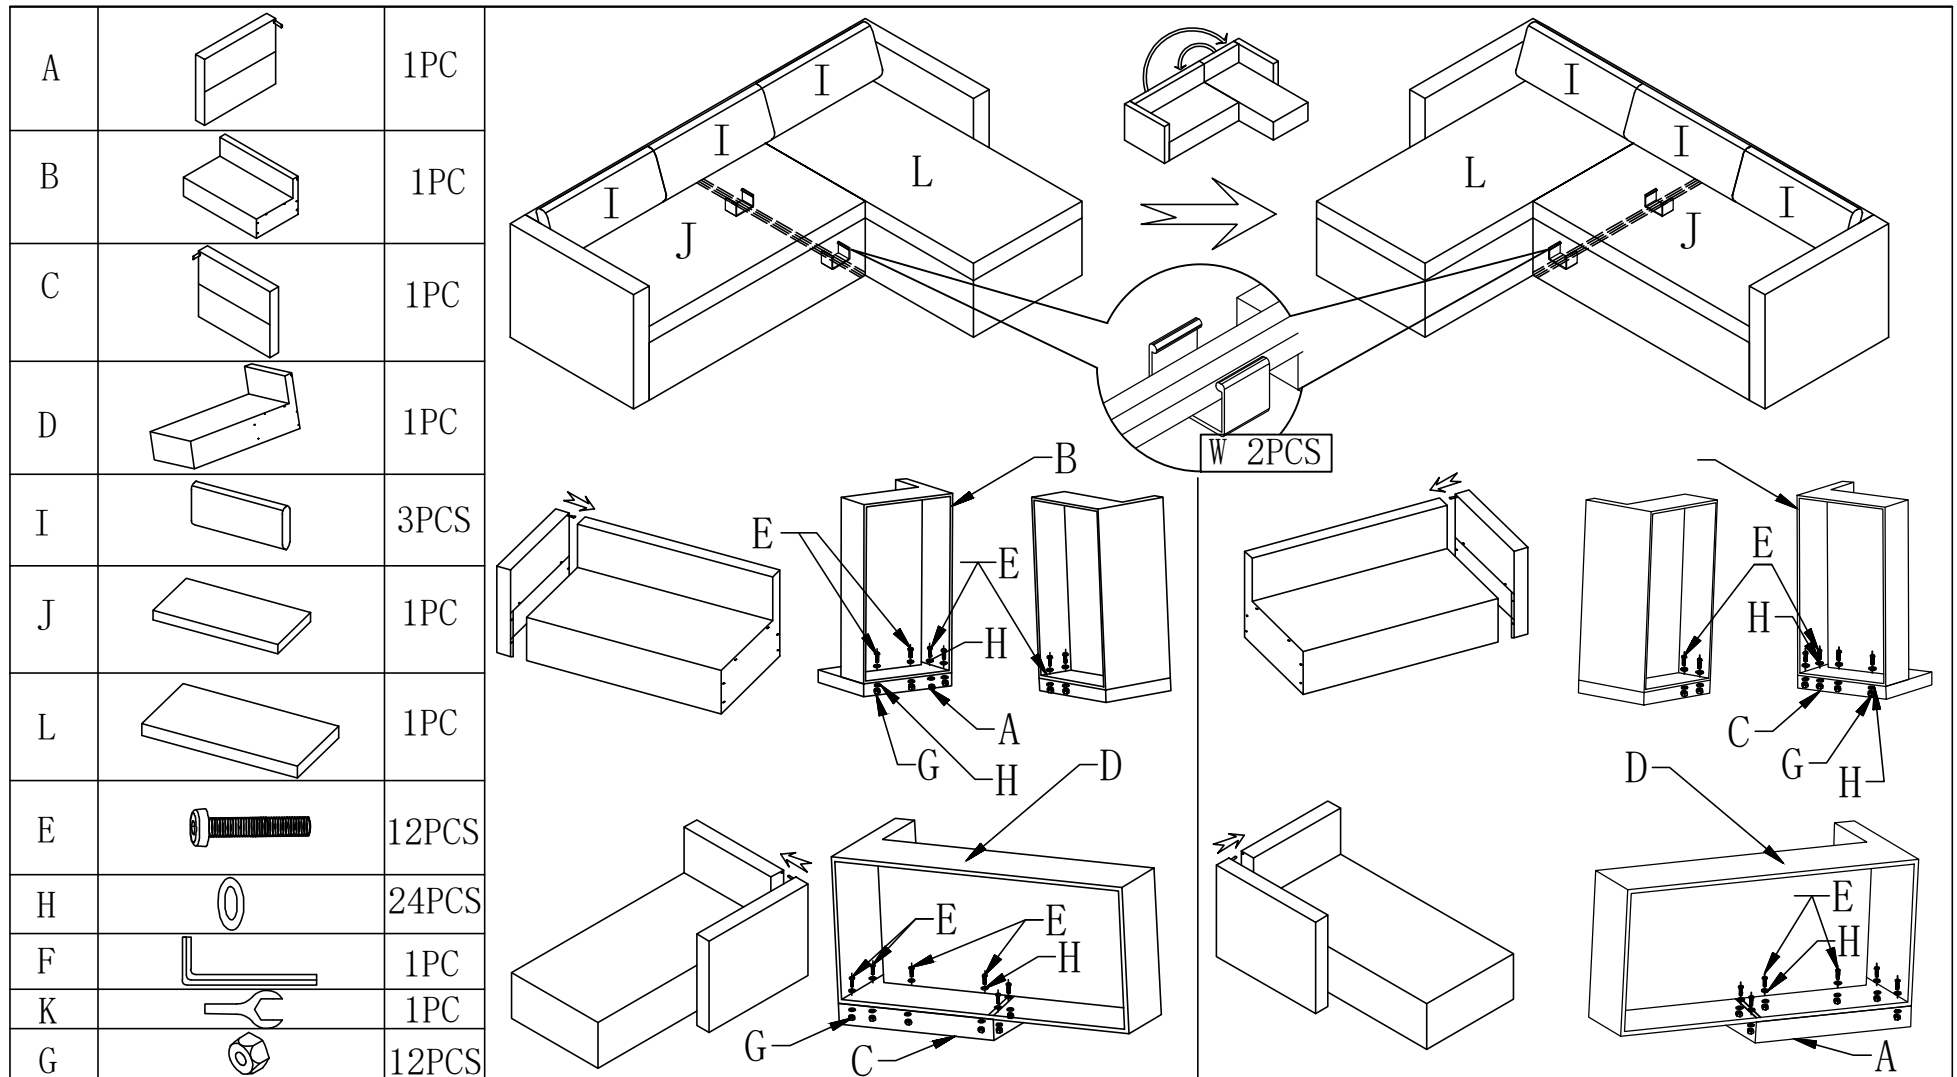

ASSEMBLY INSTRUCTION/INSTRUCTIONS D'ASSEMBLAGE

SANTA ROSA SOFA/SOFA SANTA ROSA 30276

Do not fully tighten all screws until assembly is completed
 Ne pas serrer les vis avant que l'assemblage soit terminé

-Weight limit 225lbs each seat.

Poids limite 225lbs chaque siège.